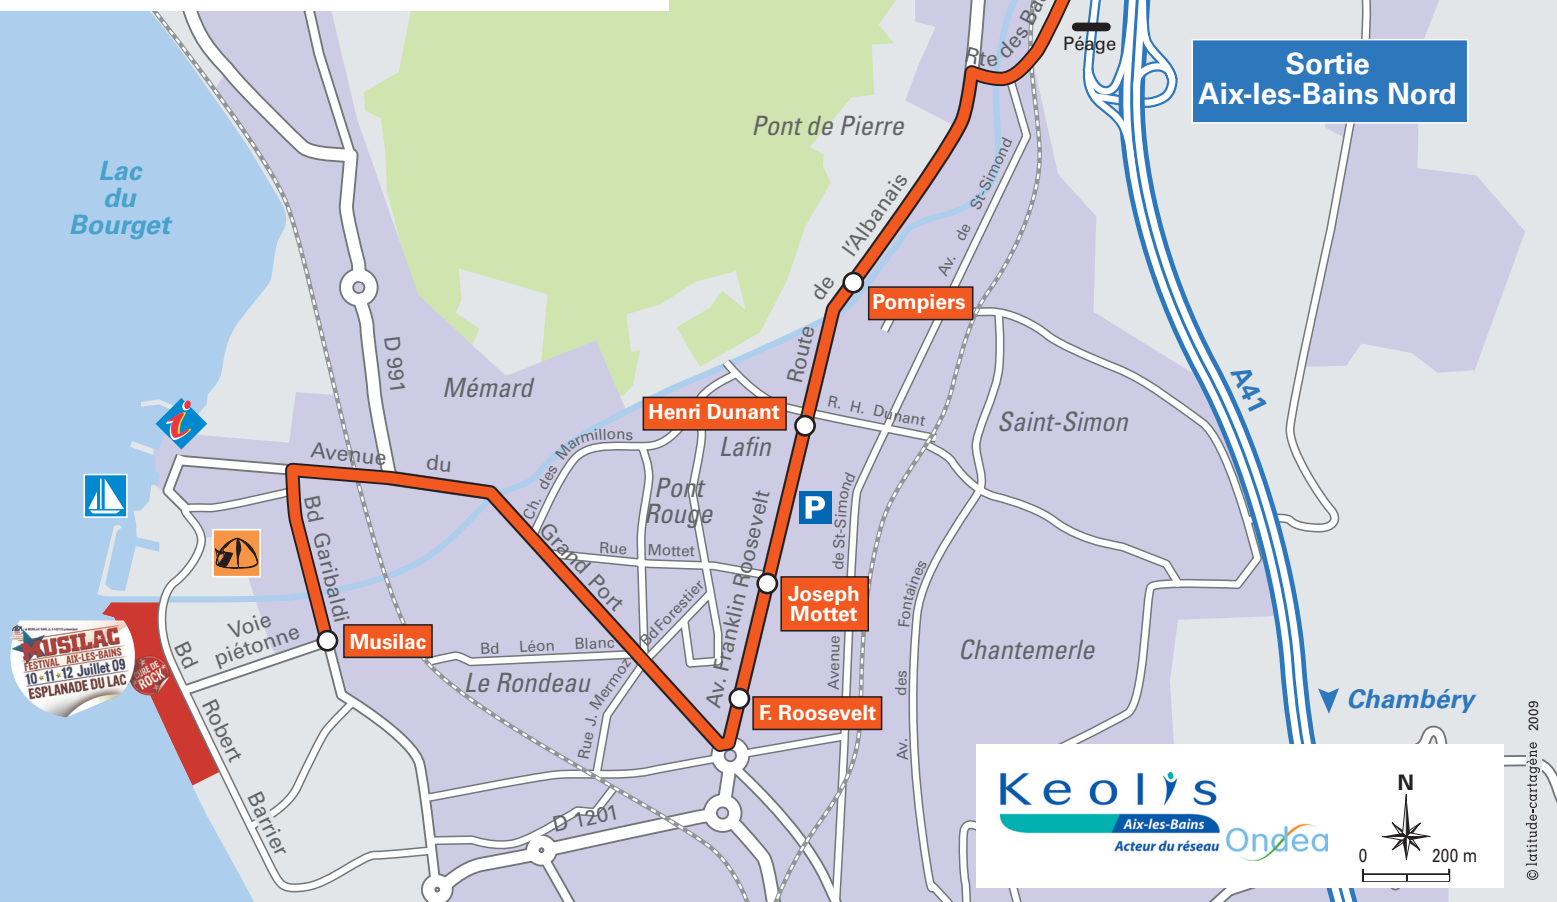

## Navette Musilac Aix-Nord

Temps de parcours : 15 min. environ

Fonctionne de 14h à 20h30, puis à partir de 23h et jusqu'à 30 min après la fin du dernier concert.

**Sortie  
Aix-les-Bains Nord**

**Keolis**  
Aix-les-Bains  
Acteur du réseau **Ondea**